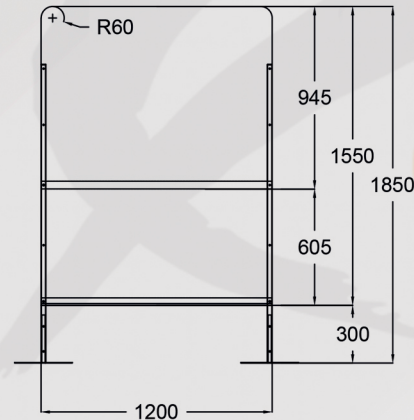

*LAMINARGLAS 3 + 3

*MESSUNGEN:

220cm x 150cm

220cm x 100cm

220cm x 50cm

160cm x 150cm

160cm x 100cm

Sispro Cescin

COD: SMM185120

COD: SMM18590

Tubo cuadrado de 25 x 25 mm - Metacrilato de 5 mm

Doppel Mobilstellwand Sispro

COD: SMMD185120

Doppel

Doppel

Metacrylar Doppel

COD: SMMM18590

Gemischt

Gemischt

Metacrylar
Epoxid-Polyester Panel

25 x 25 mm Quadratische Röhre - 5mm Metacrylar

Sispro beweglich Wandshirm Baukastensystem

COD: SMMM200100

COD: SMMM200100S