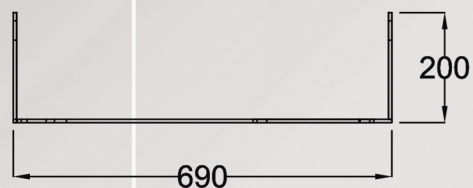

CESCIN Gerade SISPRO
COD: SMCR8569