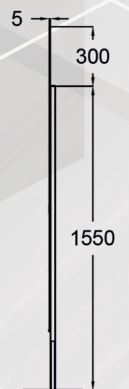

*LAMINARGLAS 3 + 3

*MESSUNGEN:

220cm x 150cm

220cm x 100cm

220cm x 50cm

160cm x 150cm

160cm x 100cm

Sispro Cescin

COD: SMM185120

COD: SMM18590

Tubo cuadrado de 25 x 25 mm - Metacrilato de 5 mm

Doppel Mobilstellwand Sispro

COD: SMMD185120

Doppel

Doppel

Metacrylar Doppel

COD: SMMM18590

Gemischt

Gemischt

Metacrylar
Epoxid-Polyester Panel

25 x 25 mm Quadratische Röhre - 5mm Metacrylar

Sispro beweglich Wandshirm Baukastensystem

COD: SMMM200100

COD: SMMM200100S