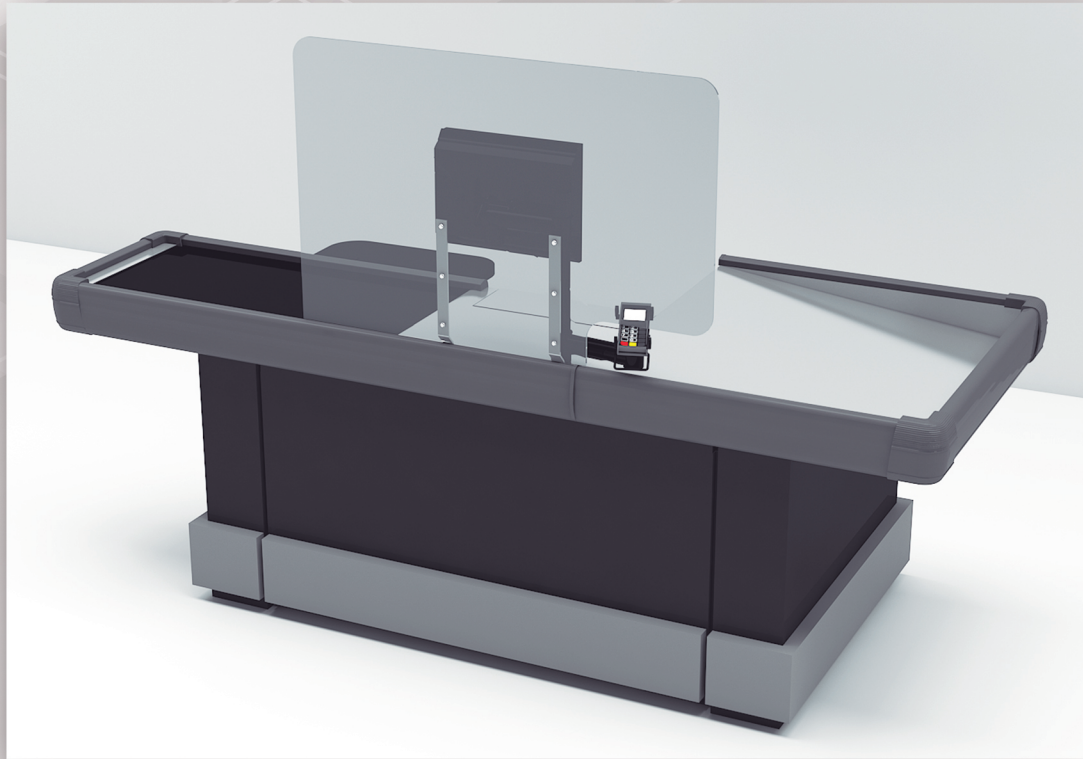

Schutzsystemskatalog

Röhrenstruktur modular

Glas durch Schwerkraft gekoppelt

Schwarze Struktur

Profil mit Personalisierte Farbe

Platz für Firmenimage

* KOMBINIERBARE PLATTEN MIT JEDEM ANDEREN.

* MÖGLICHKEIT VON WINKELN AUF 90° UND 270°

*LAMINARGLAS 3 + 3

*MESSUNGEN:

220cm x 150cm

220cm x 100cm

220cm x 50cm

160cm x 150cm

160cm x 100cm

Sispro Cescin

CESCIN Gerade SISPRO
COD: SMCR8569

CESCIN Winkel SISPRO
COD: SMCA8569

CESCIN einfach SISPRO
COD: SMCS8569

Sispro Deco

COD: SMD13085 COD: SMD13085C

Sispro Innova COD: SMIN14085

Sispro Verkaufstisch

COD: SMMV8550

COD: SMM185120

COD: SMM18590

Tubo cuadrado de 25 x 25 mm - Metacrilato de 5 mm

Doppel Mobilstellwand Sispro

COD: SMMD185120

Doppel

Doppel

Metacrylar Doppel