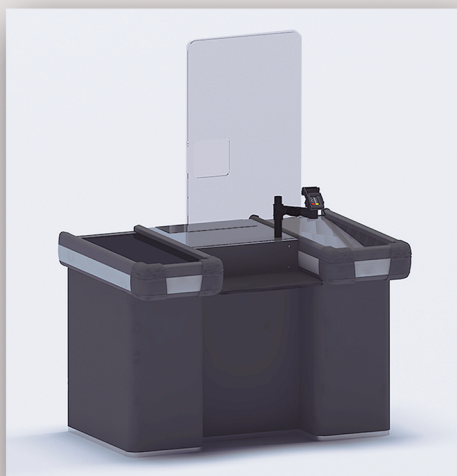

Schutzsystemskatalog

Röhrenstruktur modular

Glas durch Schwerkraft gekoppelt

Schwarze Struktur

Profil mit Personalisierte Farbe

Platz für Firmenimage

* KOMBINIERBARE PLATTEN MIT JEDEM ANDEREN.

* MÖGLICHKEIT VON WINKELN AUF 90° UND 270°

*LAMINARGLAS 3 + 3

*MESSUNGEN:

220cm x 150cm

220cm x 100cm

220cm x 50cm

160cm x 150cm

160cm x 100cm

Sispro Cescin

CESCIN Gerade SISPRO
COD: SMCR8569

CESCIN Winkel SISPRO
COD: SMCA8569

CESCIN einfach SISPRO
COD: SMCS8569

Sispro Deco

COD: SMD13085 COD: SMD13085C

Sispro Innova COD: SMIN14085

Sispro Verkaufstisch

COD: SMMV8550

COD: SMM185120

COD: SMM18590

Tubo cuadrado de 25 x 25 mm - Metacrilato de 5 mm

Doppel Mobilstellwand Sispro

COD: SMMD185120

Doppel

Doppel

Metacrylar Doppel