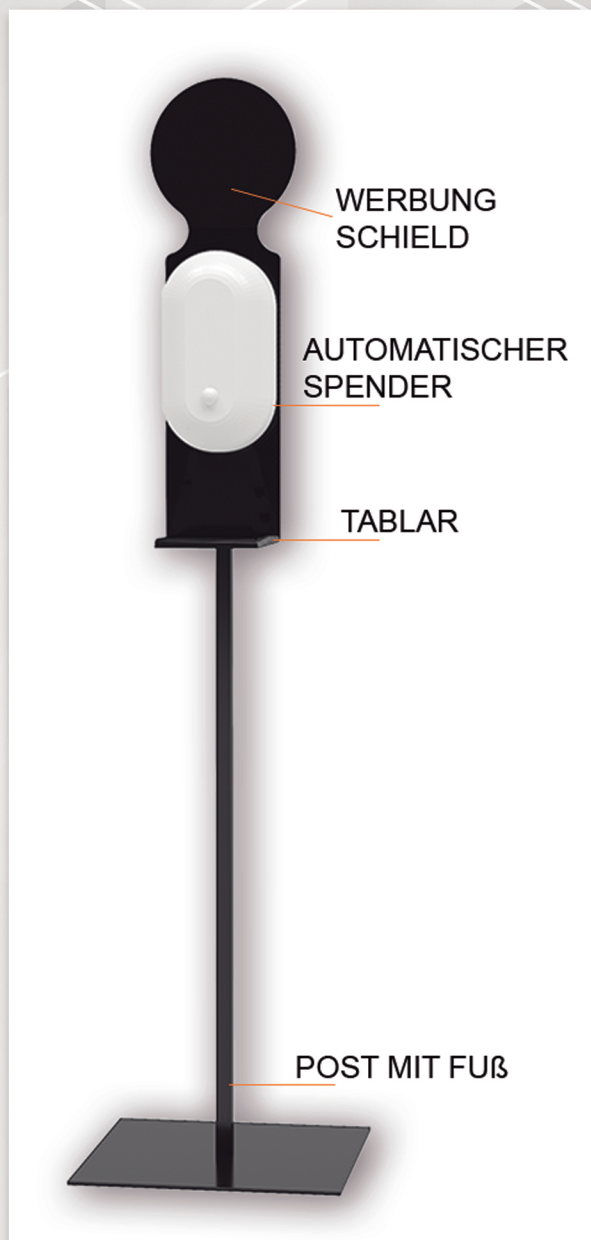

IEHGA4

PAPIERKORB MIT EDELSTAHL PEDAL 30 LITER.

AUTOMATISCHER SPENDER HC2020 (Batterien nicht enthalten)

HYDROALCOHOLIC GEL NACHFÜLLEN 1L DISPENSER

MAGNET FÜR HYGIENE STATION GRÖSSE DIN-A4

Hygienestation basic

COD: EHGHB

Sispro Edelstahlpfosten

3m Ausziehbarer Edelstahlbandpfosten. COD: SPIXCE3

Sispro schwarz Stahlpfosten mit schwarz Ausziehbarer Band in 3m verfügbar ,
3-Wege-Anhängerkupplung. Das Band enthält ein Bremssystem für die Sicherheit der Benutzer
Höhe 92cm ;Fuß Durchmesser ; Montierte Pfostengewicht 6,8kg