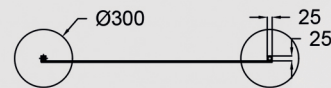

COD: SMM185120

COD: SMM18590

Tubo cuadrado de 25 x 25 mm - Metacrilato de 5 mm

Doppel Mobilstellwand Sispro

COD: SMMD185120

Doppel

Doppel

Metacrylar Doppel