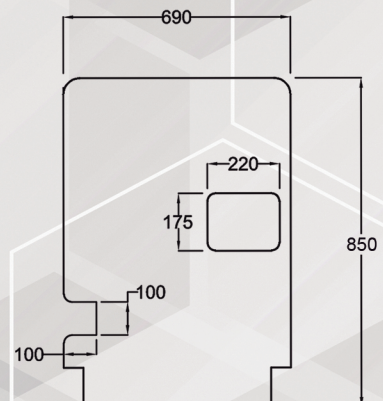

*LAMINARGLAS 3 + 3

*MESSUNGEN:

220cm x 150cm

220cm x 100cm

220cm x 50cm

160cm x 150cm

160cm x 100cm

Sispro Cescin

CESCIN Gerade SISPRO
COD: SMCR8569

CESCIN Winkel SISPRO
COD: SMCA8569

CESCIN einfach SISPRO
COD: SMCS8569

Sispro Deco

COD: SMD13085 COD: SMD13085C

Sispro Innova COD: SMIN14085

Sispro Verkaufstisch

COD: SMMV8550

COD: SMM185120

COD: SMM18590

Tubo cuadrado de 25 x 25 mm - Metacrilato de 5 mm

Doppel Mobilstellwand Sispro

COD: SMMD185120

Doppel

Doppel

Metacrylar Doppel