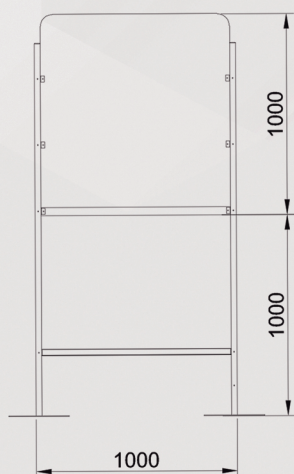

*LAMINARGLAS 3 + 3

*MESSUNGEN:

220cm x 150cm

220cm x 100cm

220cm x 50cm

160cm x 150cm

160cm x 100cm

Sispro Cescin

COD: SMM185120

COD: SMM18590

Tubo cuadrado de 25 x 25 mm - Metacrilato de 5 mm

Doppel Mobilstellwand Sispro

COD: SMMD185120

Doppel

Doppel

Metacrylar Doppel

COD: SMMM18590

Gemischt

Gemischt

Metacrylar
Epoxid-Polyester Panel

25 x 25 mm Quadratische Röhre - 5mm Metacrylar

Sispro beweglich Wandshirm Baukastensystem

COD: SMMM200100

COD: SMMM200100S