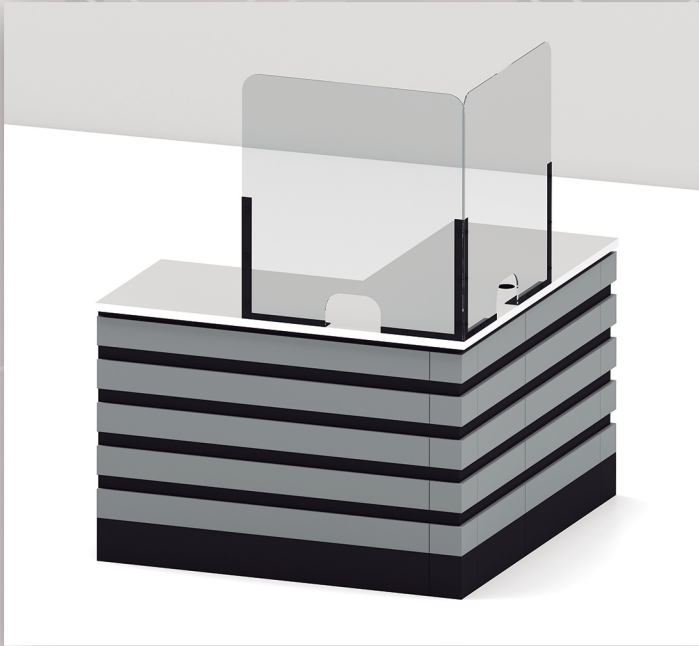

Schutzsystemskatalog

Röhrenstruktur modular

Glas durch Schwerkraft gekoppelt

Schwarze Struktur

Profil mit Personalisierte Farbe

Platz für Firmenimage

* KOMBINIERBARE PLATTEN MIT JEDEM ANDEREN.

* MÖGLICHKEIT VON WINKELN AUF 90° UND 270°

*LAMINARGLAS 3 + 3

*MESSUNGEN:

220cm x 150cm

220cm x 100cm

220cm x 50cm

160cm x 150cm

160cm x 100cm

Sispro Cescin

CESCIN Gerade SISPRO
COD: SMCR8569

CESCIN Winkel SISPRO
COD: SMCA8569

CESCIN einfach SISPRO
COD: SMCS8569

Sispro Deco

COD: SMD13085 COD: SMD13085C

Sispro Innova COD: SMIN14085

Sispro Verkaufstisch

COD: SMMV8550

COD: SMM185120

COD: SMM18590

Tubo cuadrado de 25 x 25 mm - Metacrilato de 5 mm

Doppel Mobilstellwand Sispro

COD: SMMD185120

Doppel

Doppel

Metacrylar Doppel