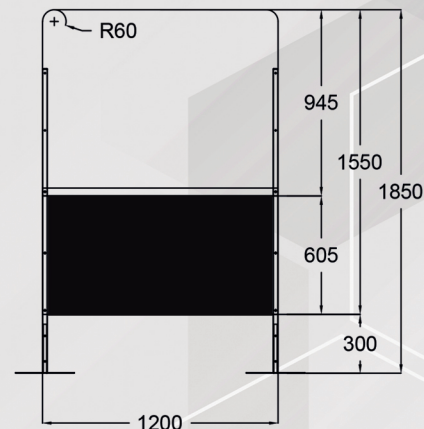

*LAMINARGLAS 3 + 3

*MESSUNGEN:

220cm x 150cm

220cm x 100cm

220cm x 50cm

160cm x 150cm

160cm x 100cm

Sispro Cescin

COD: SMM185120

COD: SMM18590

Tubo cuadrado de 25 x 25 mm - Metacrilato de 5 mm

Doppel Mobilstellwand Sispro

COD: SMMD185120

Doppel

Doppel

Metacrylar Doppel

COD: SMMM18590

Gemischt

Gemischt

Metacrylar
Epoxid-Polyester Panel

25 x 25 mm Quadratische Röhre - 5mm Metacrylar

Sispro beweglich Wandshirm Baukastensystem

COD: SMMM200100

COD: SMMM200100S