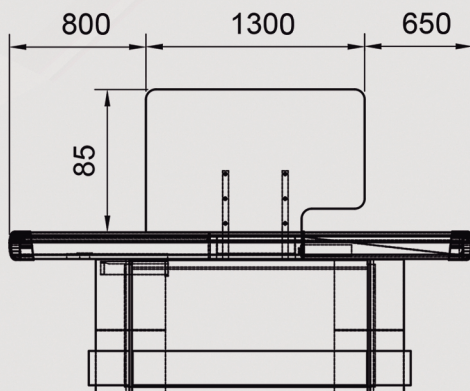

*LAMINARGLAS 3 + 3

*MESSUNGEN:

220cm x 150cm

220cm x 100cm

220cm x 50cm

160cm x 150cm

160cm x 100cm

Sispro Cescin

CESCIN Gerade SISPRO
COD: SMCR8569

CESCIN Winkel SISPRO
COD: SMCA8569

CESCIN einfach SISPRO
COD: SMCS8569

Sispro Deco

COD: SMD13085 COD: SMD13085C

Sispro Innova COD: SMIN14085

Sispro Verkaufstisch

COD: SMMV8550

COD: SMM185120

COD: SMM18590

Tubo cuadrado de 25 x 25 mm - Metacrilato de 5 mm

Doppel Mobilstellwand Sispro

COD: SMMD185120

Doppel

Doppel

Metacrylar Doppel