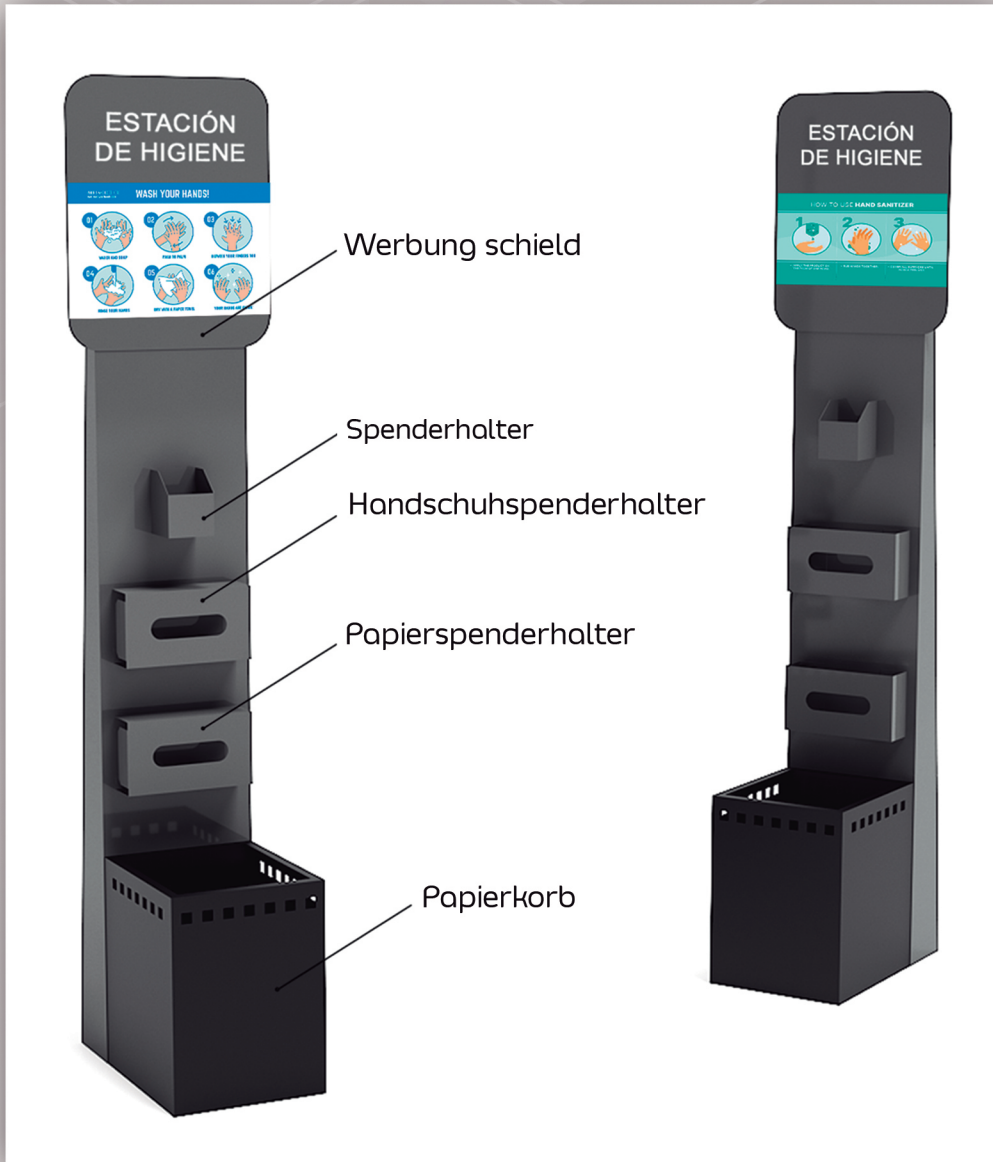

Hygienestation

COD: EHG