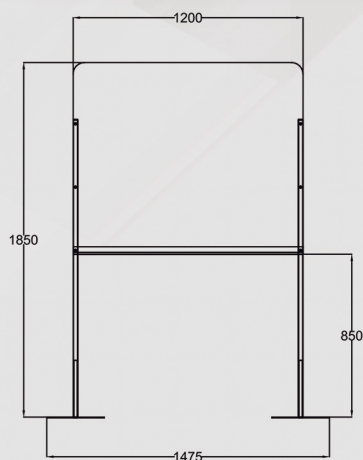

*LAMINARGLAS 3 + 3

*MESSUNGEN:

220cm x 150cm

220cm x 100cm

220cm x 50cm

160cm x 150cm

160cm x 100cm

Sispro Cescin

COD: SMM185120

COD: SMM18590

Tubo cuadrado de 25 x 25 mm - Metacrilato de 5 mm

Doppel Mobilstellwand Sispro

COD: SMMD185120

Doppel

Doppel

Metacrylar Doppel