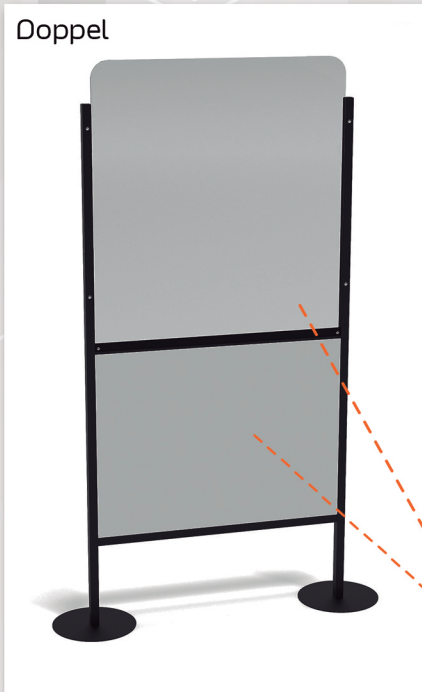

COD: SMM185120

COD: SMM18590

Tubo cuadrado de 25 x 25 mm - Metacrilato de 5 mm

Doppel Mobilstellwand Sispro

COD: SMMD185120

Doppel

Doppel

Metacrylar Doppel

COD: SMMM18590

Gemischt

Gemischt

Metacrylar
Epoxid-Polyester Panel

25 x 25 mm Quadratische Röhre - 5mm Metacrylar

Sispro beweglich Wandshirm Baukastensystem

COD: SMMM200100

COD: SMMM200100S