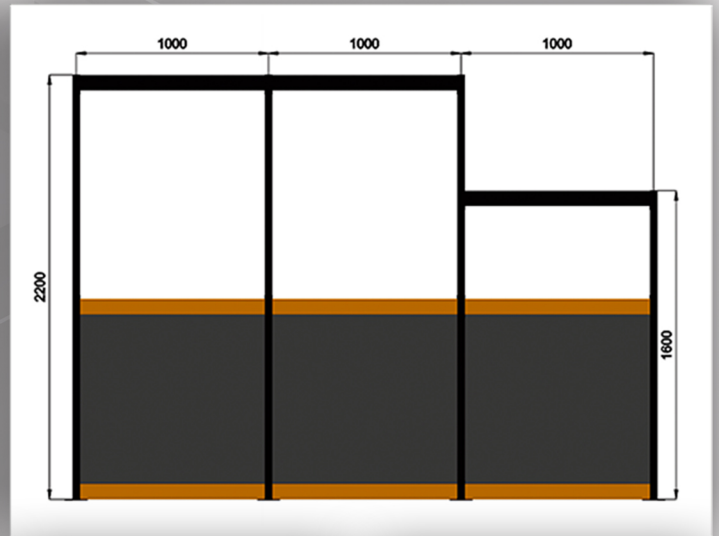

Schutzsystemskatalog

Röhrenstruktur modular

Glas durch Schwerkraft gekoppelt

Schwarze Struktur

Profil mit Personalisierte Farbe

Platz für Firmenimage

* KOMBINIERBARE PLATTEN MIT JEDEM ANDEREN.

* MÖGLICHKEIT VON WINKELN AUF 90° UND 270°

*LAMINARGLAS 3 + 3

*MESSUNGEN:

220cm x 150cm

220cm x 100cm

220cm x 50cm

160cm x 150cm

160cm x 100cm

Sispro Cescin

COD: SMM185120

COD: SMM18590

Tubo cuadrado de 25 x 25 mm - Metacrilato de 5 mm

Doppel Mobilstellwand Sispro

COD: SMMD185120

Doppel

Doppel

Metacrylar Doppel