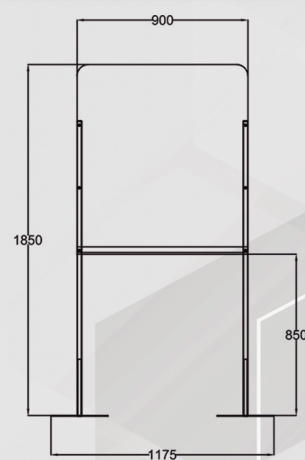

*LAMINARGLAS 3 + 3

*MESSUNGEN:

220cm x 150cm

220cm x 100cm

220cm x 50cm

160cm x 150cm

160cm x 100cm

Sispro Cescin

COD: SMM185120

COD: SMM18590

Tubo cuadrado de 25 x 25 mm - Metacrilato de 5 mm

Doppel Mobilstellwand Sispro

COD: SMMD185120

Doppel

Doppel

Metacrylar Doppel