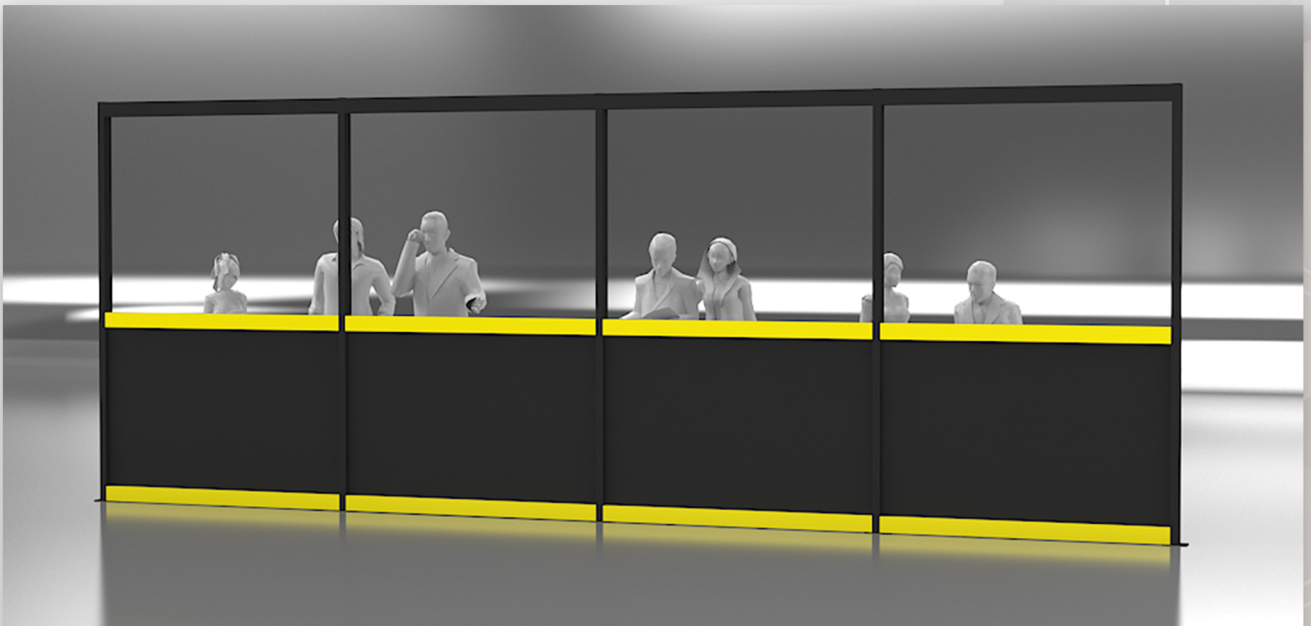

Schutzsystemskatalog

Röhrenstruktur modular

Glas durch Schwerkraft gekoppelt

Schwarze Struktur

Profil mit Personalisierte Farbe

Platz für Firmenimage

* KOMBINIERBARE PLATTEN MIT JEDEM ANDEREN.

* MÖGLICHKEIT VON WINKELN AUF 90° UND 270°

*LAMINARGLAS 3 + 3

*MESSUNGEN:

220cm x 150cm

220cm x 100cm

220cm x 50cm

160cm x 150cm

160cm x 100cm

Sispro Cescin

COD: SMM185120

COD: SMM18590

Tubo cuadrado de 25 x 25 mm - Metacrilato de 5 mm

Doppel Mobilstellwand Sispro

COD: SMMD185120

Doppel

Doppel

Metacrylar Doppel

COD: EHGHB

Sispro Edelstahlpfosten

3m Ausziehbarer Edelstahlbandpfosten. COD: SPIXCE3

Sispro schwarz Stahlpfosten mit schwarz Ausziehbarer Band in 3m verfügbar ,
3-Wege-Anhängerkupplung. Das Band enthält ein Bremssystem für die Sicherheit der Benutzer
Höhe 92cm ;Fuß Durchmesser ; Montierte Pfostengewicht 6,8kg