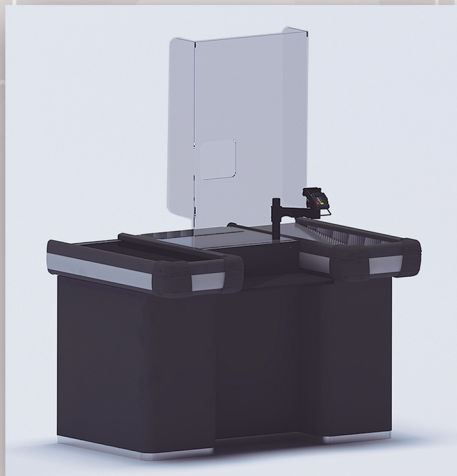

Schutzsystemskatalog

Röhrenstruktur modular

Glas durch Schwerkraft gekoppelt

Schwarze Struktur

Profil mit Personalisierte Farbe

Platz für Firmenimage

* KOMBINIERBARE PLATTEN MIT JEDEM ANDEREN.

* MÖGLICHKEIT VON WINKELN AUF 90° UND 270°

*LAMINARGLAS 3 + 3

*MESSUNGEN:

220cm x 150cm

220cm x 100cm

220cm x 50cm

160cm x 150cm

160cm x 100cm

Sispro Cescin

CESCIN Gerade SISPRO
COD: SMCR8569

CESCIN Winkel SISPRO
COD: SMCA8569

CESCIN einfach SISPRO
COD: SMCS8569

Sispro Deco

COD: SMD13085 COD: SMD13085C

Sispro Innova COD: SMIN14085

Sispro Verkaufstisch

COD: SMMV8550

COD: SMM185120

COD: SMM18590

Tubo cuadrado de 25 x 25 mm - Metacrilato de 5 mm

Doppel Mobilstellwand Sispro

COD: SMMD185120

Doppel

Doppel

Metacrylar Doppel