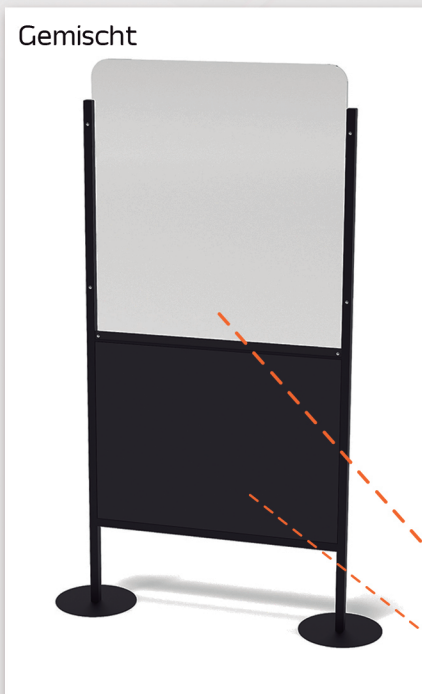

COD: SMM185120

COD: SMM18590

Tubo cuadrado de 25 x 25 mm - Metacrilato de 5 mm

Doppel Mobilstellwand Sispro

COD: SMMD185120

Doppel

Doppel

Metacrylar Doppel

COD: SMMM18590

Gemischt

Gemischt

Metacrylar
Epoxid-Polyester Panel

25 x 25 mm Quadratische Röhre - 5mm Metacrylar

Sispro beweglich Wandshirm Baukastensystem

COD: SMMM200100

COD: SMMM200100S