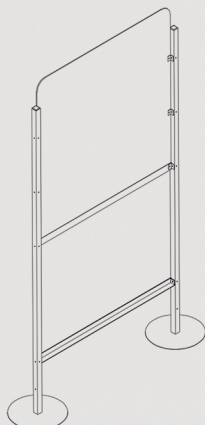

COD: SMM185120

COD: SMM18590

Tubo cuadrado de 25 x 25 mm - Metacrilato de 5 mm

Doppel Mobilstellwand Sispro

COD: SMMD185120

Doppel

Doppel

Metacrylar Doppel

COD: SMMM18590

Gemischt

Gemischt

Metacrylar
Epoxid-Polyester Panel

25 x 25 mm Quadratische Röhre - 5mm Metacrylar

Sispro beweglich Wandshirm Baukastensystem

COD: SMMM200100

COD: SMMM200100S