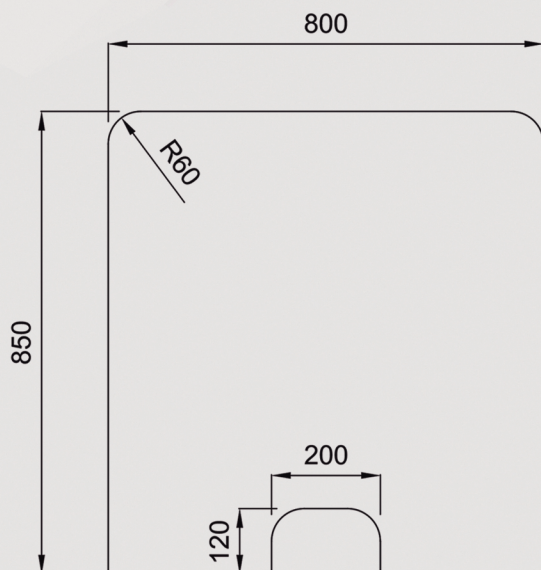

*LAMINARGLAS 3 + 3

*MESSUNGEN:

220cm x 150cm

220cm x 100cm

220cm x 50cm

160cm x 150cm

160cm x 100cm

Sispro Cescin

CESCIN Gerade SISPRO
COD: SMCR8569

CESCIN Winkel SISPRO
COD: SMCA8569

CESCIN einfach SISPRO
COD: SMCS8569

Sispro Deco

COD: SMD13085 COD: SMD13085C

Sispro Innova COD: SMIN14085

Sispro Verkaufstisch

COD: SMMV8550

COD: SMM185120

COD: SMM18590

Tubo cuadrado de 25 x 25 mm - Metacrilato de 5 mm

Doppel Mobilstellwand Sispro

COD: SMMD185120

Doppel

Doppel

Metacrylar Doppel

COD: SMMM18590

Gemischt

Gemischt

Metacrylar
Epoxid-Polyester Panel

25 x 25 mm Quadratische Röhre - 5mm Metacrylar

Sispro beweglich Wandshirm Baukastensystem

COD: SMMM200100

COD: SMMM200100S