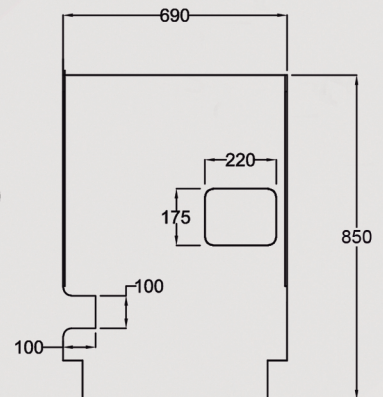

*LAMINARGLAS 3 + 3

*MESSUNGEN:

220cm x 150cm

220cm x 100cm

220cm x 50cm

160cm x 150cm

160cm x 100cm

Sispro Cescin

CESCIN Gerade SISPRO
COD: SMCR8569

CESCIN Winkel SISPRO
COD: SMCA8569

CESCIN einfach SISPRO
COD: SMCS8569

Sispro Deco

COD: SMD13085 COD: SMD13085C

Sispro Innova COD: SMIN14085

Sispro Verkaufstisch

COD: SMMV8550

COD: SMM185120

COD: SMM18590

Tubo cuadrado de 25 x 25 mm - Metacrilato de 5 mm

Doppel Mobilstellwand Sispro

COD: SMMD185120

Doppel

Doppel

Metacrylar Doppel

Sispro Verkaufstisch Vinyl cod: sv

Bitte halten Sie den Sicherheitsabstand ein

Bodensicherheitsvinyl, Beschilderung
50 mm breit x 1000 mm
lang anpassbare Farbe .

Bitte halten Sie den Sicherheitsabstand ein