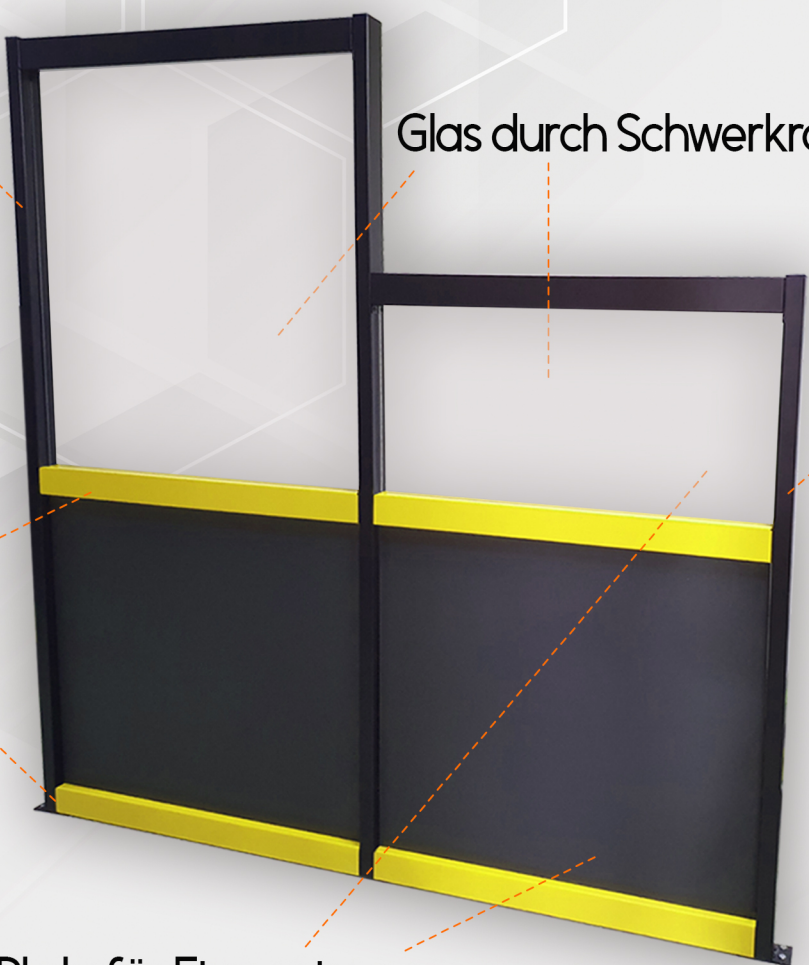

Schutzsystemskatalog

Röhrenstruktur modular

Glas durch Schwerkraft gekoppelt

Schwarze Struktur

Profil mit Personalisierte Farbe

Platz für Firmenimage

* KOMBINIERBARE PLATTEN MIT JEDEM ANDEREN.

* MÖGLICHKEIT VON WINKELN AUF 90° UND 270°

*LAMINARGLAS 3 + 3

*MESSUNGEN:

220cm x 150cm

220cm x 100cm

220cm x 50cm

160cm x 150cm

160cm x 100cm

Sispro Cescin

COD: SMM185120

COD: SMM18590

Tubo cuadrado de 25 x 25 mm - Metacrilato de 5 mm

Doppel Mobilstellwand Sispro

COD: SMMD185120

Doppel

Doppel

Metacrylar Doppel

COD: SMMM18590

Gemischt

Gemischt

Metacrylar
Epoxid-Polyester Panel

25 x 25 mm Quadratische Röhre - 5mm Metacrylar

Sispro beweglich Wandshirm Baukastensystem

COD: SMMM200100

COD: SMMM200100S