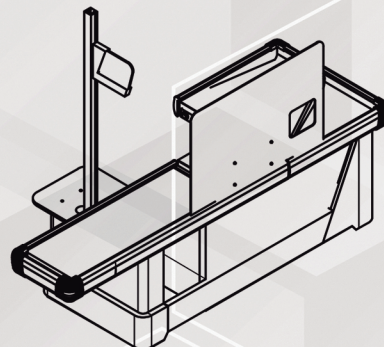

Schutzsystemskatalog

Röhrenstruktur modular

Glas durch Schwerkraft gekoppelt

Schwarze Struktur

Profil mit Personalisierte Farbe

Platz für Firmenimage

* KOMBINIERBARE PLATTEN MIT JEDEM ANDEREN.

* MÖGLICHKEIT VON WINKELN AUF 90° UND 270°

*LAMINARGLAS 3 + 3

*MESSUNGEN:

220cm x 150cm

220cm x 100cm

220cm x 50cm

160cm x 150cm

160cm x 100cm

Sispro Cescin

CESCIN Gerade SISPRO
COD: SMCR8569

CESCIN Winkel SISPRO
COD: SMCA8569

CESCIN einfach SISPRO
COD: SMCS8569

Sispro Deco

COD: SMD13085 COD: SMD13085C

Sispro Innova COD: SMIN14085

Sispro Verkaufstisch

COD: SMMV8550

COD: SMM185120

COD: SMM18590

Tubo cuadrado de 25 x 25 mm - Metacrilato de 5 mm

Doppel Mobilstellwand Sispro

COD: SMMD185120

Doppel

Doppel

Metacrylar Doppel