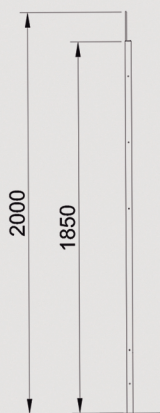

COD: SMM185120

COD: SMM18590

Tubo cuadrado de 25 x 25 mm - Metacrilato de 5 mm

Doppel Mobilstellwand Sispro

COD: SMMD185120

Doppel

Doppel

Metacrylar Doppel

COD: SMMM18590

Gemischt

Gemischt

Metacrylar
Epoxid-Polyester Panel

25 x 25 mm Quadratische Röhre - 5mm Metacrylar

Sispro beweglich Wandshirm Baukastensystem

COD: SMMM200100

COD: SMMM200100S