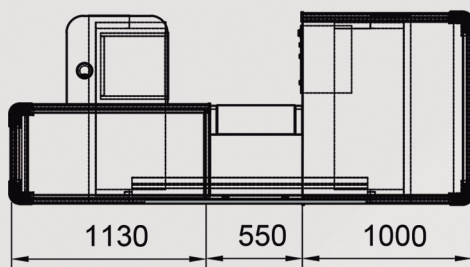

*LAMINARGLAS 3 + 3

*MESSUNGEN:

220cm x 150cm

220cm x 100cm

220cm x 50cm

160cm x 150cm

160cm x 100cm

Sispro Cescin

CESCIN Gerade SISPRO
COD: SMCR8569

CESCIN Winkel SISPRO
COD: SMCA8569

CESCIN einfach SISPRO
COD: SMCS8569

Sispro Deco

COD: SMD13085 COD: SMD13085C

Sispro Innova COD: SMIN14085

Sispro Verkaufstisch

COD: SMMV8550

COD: SMM185120

COD: SMM18590

Tubo cuadrado de 25 x 25 mm - Metacrilato de 5 mm

Doppel Mobilstellwand Sispro

COD: SMMD185120

Doppel

Doppel

Metacrylar Doppel