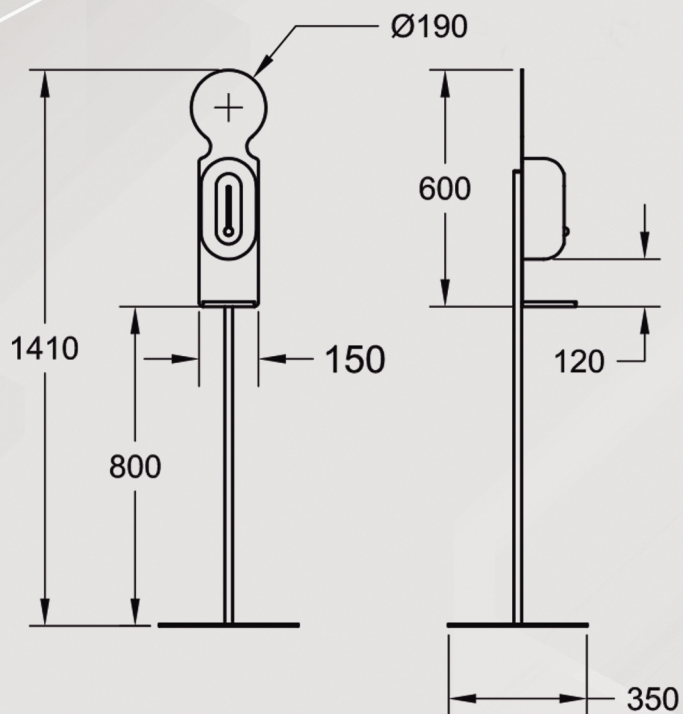

COD: EHGHB

Sispro Edelstahlpfosten

3m Ausziehbarer Edelstahlbandpfosten. COD: SPIXCE3

Sispro schwarz Stahlpfosten mit schwarz Ausziehbarer Band in 3m verfügbar ,
3-Wege-Anhängerkupplung. Das Band enthält ein Bremssystem für die Sicherheit der Benutzer
Höhe 92cm ;Fuß Durchmesser ; Montierte Pfostengewicht 6,8kg