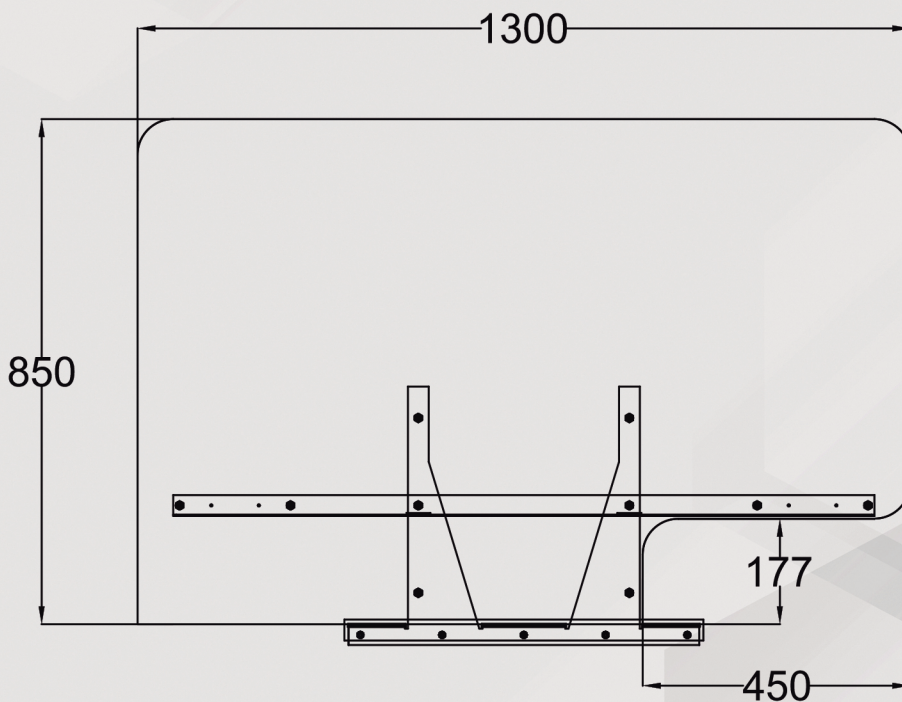

Sispro Universal auswechselbar Methacrylat 130X85
COD: SMUA13085