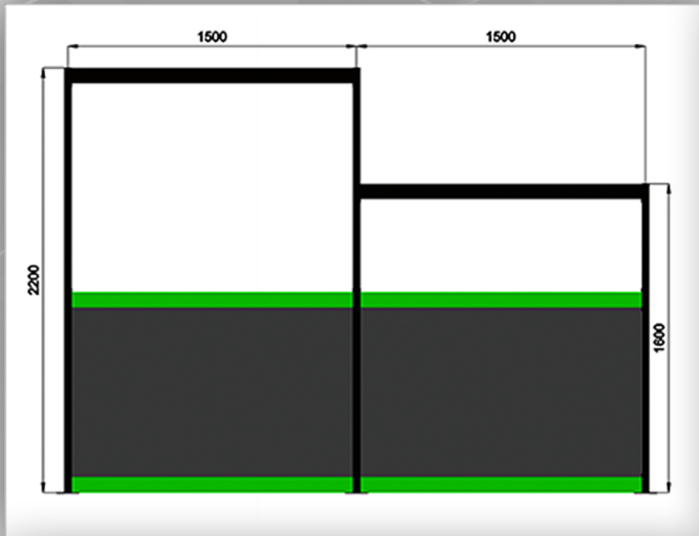

Schutzsystemskatalog

Röhrenstruktur modular

Glas durch Schwerkraft gekoppelt

Schwarze Struktur

Profil mit Personalisierte Farbe

Platz für Firmenimage

* KOMBINIERBARE PLATTEN MIT JEDEM ANDEREN.

* MÖGLICHKEIT VON WINKELN AUF 90° UND 270°

*LAMINARGLAS 3 + 3

*MESSUNGEN:

220cm x 150cm

220cm x 100cm

220cm x 50cm

160cm x 150cm

160cm x 100cm

Sispro Cescin

COD: SMM185120

COD: SMM18590

Tubo cuadrado de 25 x 25 mm - Metacrilato de 5 mm

Doppel Mobilstellwand Sispro

COD: SMMD185120

Doppel

Doppel

Metacrylar Doppel