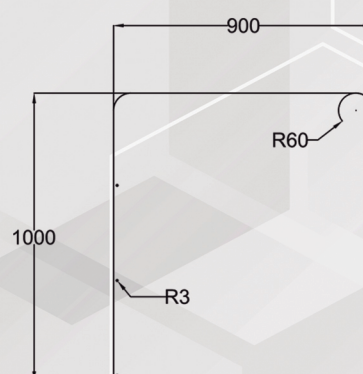

COD: SMM185120

COD: SMM18590

Tubo cuadrado de 25 x 25 mm - Metacrilato de 5 mm

Doppel Mobilstellwand Sispro

COD: SMMD185120

Doppel

Doppel

Metacrylar Doppel