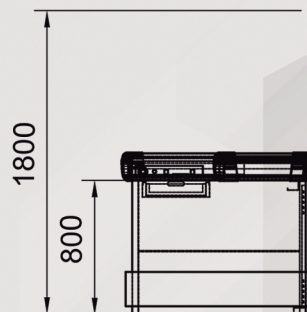

Sispro Deco

COD: SMD13085 COD: SMD13085C