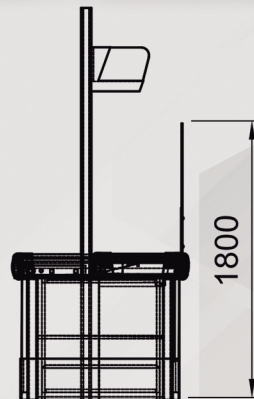

Schutzsystemskatalog

Röhrenstruktur modular

Glas durch Schwerkraft gekoppelt

Schwarze Struktur

Profil mit Personalisierte Farbe

Platz für Firmenimage

* KOMBINIERBARE PLATTEN MIT JEDEM ANDEREN.

* MÖGLICHKEIT VON WINKELN AUF 90° UND 270°

*LAMINARGLAS 3 + 3

*MESSUNGEN:

220cm x 150cm

220cm x 100cm

220cm x 50cm

160cm x 150cm

160cm x 100cm

Sispro Cescin

CESCIN Gerade SISPRO
COD: SMCR8569

CESCIN Winkel SISPRO
COD: SMCA8569

CESCIN einfach SISPRO
COD: SMCS8569

Sispro Deco

COD: SMD13085 COD: SMD13085C

Sispro Innova COD: SMIN14085

Sispro Verkaufstisch

COD: SMMV8550

COD: SMM185120

COD: SMM18590

Tubo cuadrado de 25 x 25 mm - Metacrilato de 5 mm

Doppel Mobilstellwand Sispro

COD: SMMD185120

Doppel

Doppel

Metacrylar Doppel