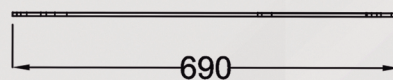

CESCIN einfach SISPRO
COD: SMCS8569