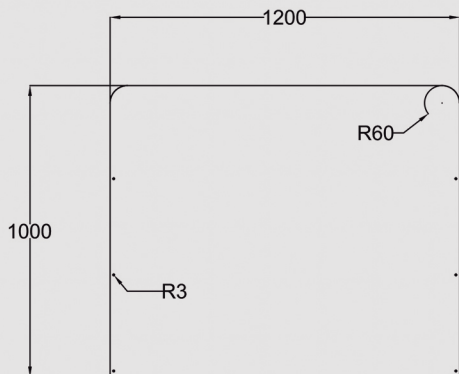

*LAMINARGLAS 3 + 3

*MESSUNGEN:

220cm x 150cm

220cm x 100cm

220cm x 50cm

160cm x 150cm

160cm x 100cm

Sispro Cescin

COD: SMM185120

COD: SMM18590

Tubo cuadrado de 25 x 25 mm - Metacrilato de 5 mm

Doppel Mobilstellwand Sispro

COD: SMMD185120

Doppel

Doppel

Metacrylar Doppel