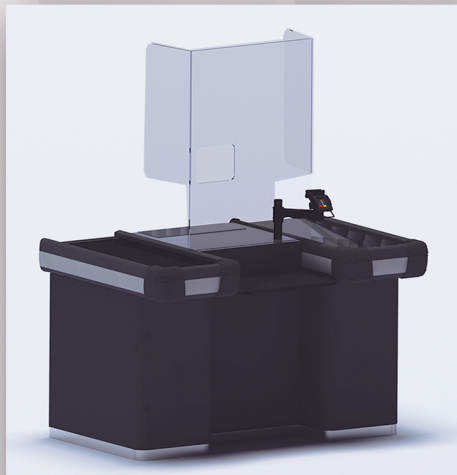

Schutzsystemskatalog

Röhrenstruktur modular

Glas durch Schwerkraft gekoppelt

Schwarze Struktur

Profil mit Personalisierte Farbe

Platz für Firmenimage

* KOMBINIERBARE PLATTEN MIT JEDEM ANDEREN.

* MÖGLICHKEIT VON WINKELN AUF 90° UND 270°

*LAMINARGLAS 3 + 3

*MESSUNGEN:

220cm x 150cm

220cm x 100cm

220cm x 50cm

160cm x 150cm

160cm x 100cm

Sispro Cescin

CESCIN Gerade SISPRO
COD: SMCR8569

CESCIN Winkel SISPRO
COD: SMCA8569

CESCIN einfach SISPRO
COD: SMCS8569

Sispro Deco

COD: SMD13085 COD: SMD13085C

Sispro Innova COD: SMIN14085

Sispro Verkaufstisch

COD: SMMV8550

COD: SMM185120

COD: SMM18590

Tubo cuadrado de 25 x 25 mm - Metacrilato de 5 mm

Doppel Mobilstellwand Sispro

COD: SMMD185120

Doppel

Doppel

Metacrylar Doppel