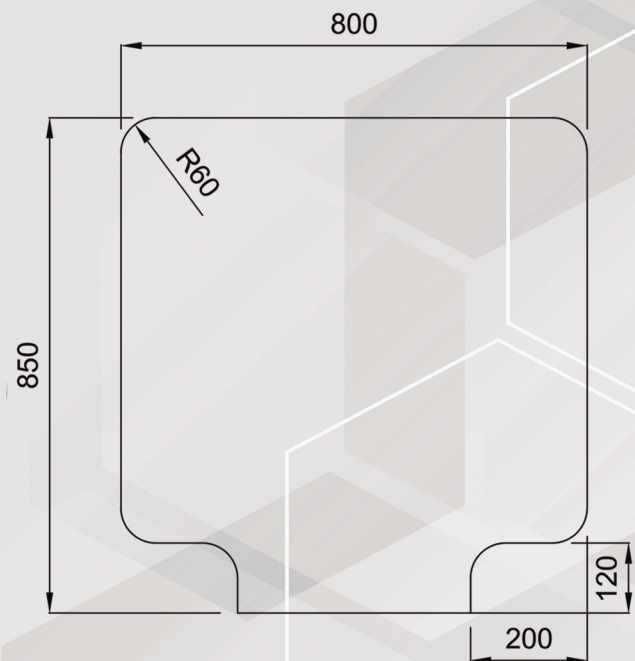

COD: SMM8550