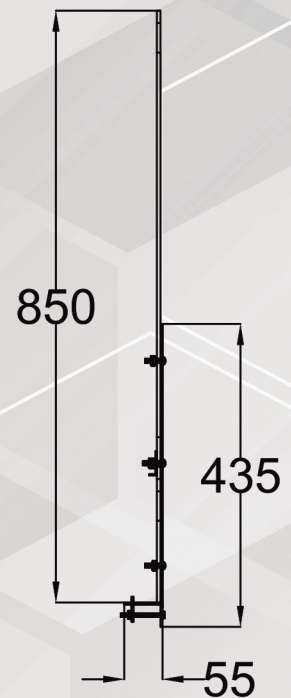

Sispro Universal auswechselbar Methacrylat 130X85
COD: SMUA13085