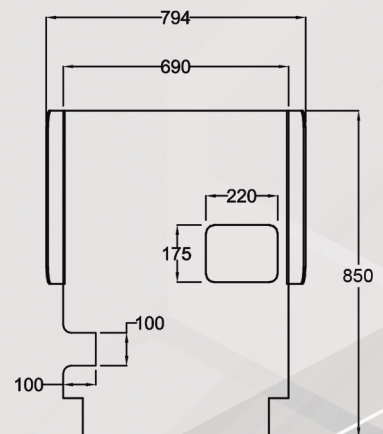

Sispro Cescin

CESCIN Winkel SISPRO
COD: SMCA8569