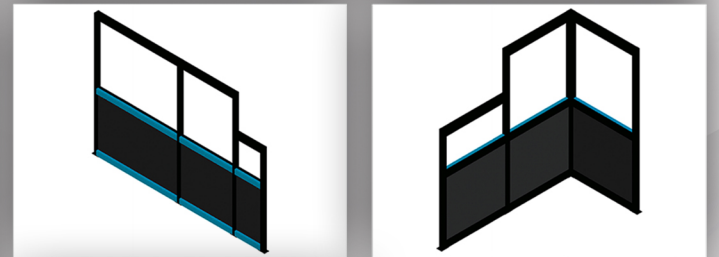

Schutzsystemskatalog

Röhrenstruktur modular

Glas durch Schwerkraft gekoppelt

Schwarze Struktur

Profil mit Personalisierte Farbe

Platz für Firmenimage

* KOMBINIERBARE PLATTEN MIT JEDEM ANDEREN.

* MÖGLICHKEIT VON WINKELN AUF 90° UND 270°

*LAMINARGLAS 3 + 3

*MESSUNGEN:

220cm x 150cm

220cm x 100cm

220cm x 50cm

160cm x 150cm

160cm x 100cm

Sispro Cescin