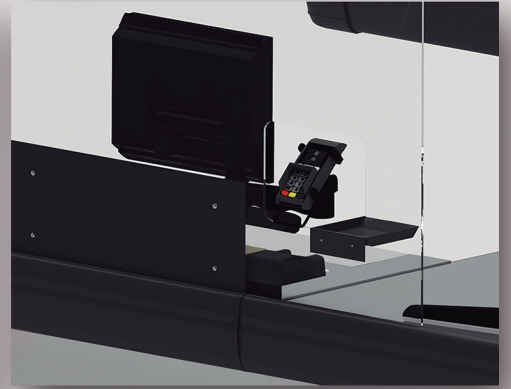

Schutzsystemskatalog

Röhrenstruktur modular

Glas durch Schwerkraft gekoppelt

Schwarze Struktur

Profil mit Personalisierte Farbe

Platz für Firmenimage

* KOMBINIERBARE PLATTEN MIT JEDEM ANDEREN.

* MÖGLICHKEIT VON WINKELN AUF 90° UND 270°

CESCIN Gerade SISPRO
COD: SMCR8569

CESCIN Winkel SISPRO
COD: SMCA8569

CESCIN einfach SISPRO
COD: SMCS8569

Sispro Deco

COD: SMD13085 COD: SMD13085C

Sispro Innova COD: SMIN14085

Sispro Verkaufstisch

COD: SMMV8550