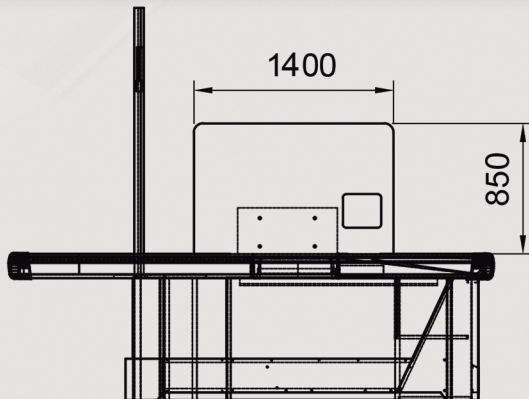

Sispro Innova COD: SMIN14085