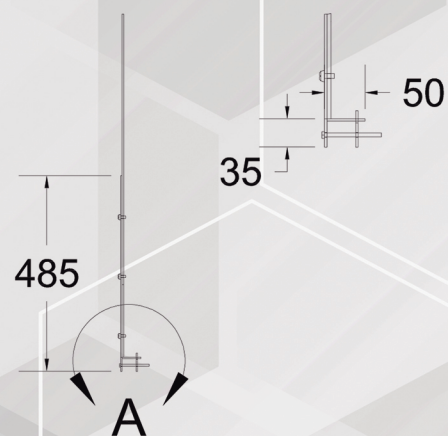

Universelles adaptives Schutzsystem

COD: SUPASIS