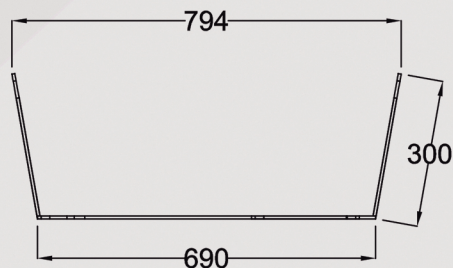

CESCIN Winkel SISPRO
COD: SMCA8569