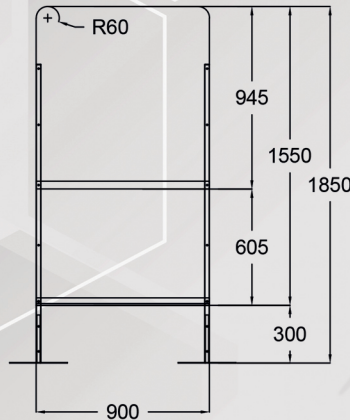

*LAMINARGLAS 3 + 3

*MESSUNGEN:

220cm x 150cm

220cm x 100cm

220cm x 50cm

160cm x 150cm

160cm x 100cm

Sispro Cescin

COD: SMM185120

COD: SMM18590

Tubo cuadrado de 25 x 25 mm - Metacrilato de 5 mm

Doppel Mobilstellwand Sispro

COD: SMMD185120

Doppel

Doppel

Metacrylar Doppel