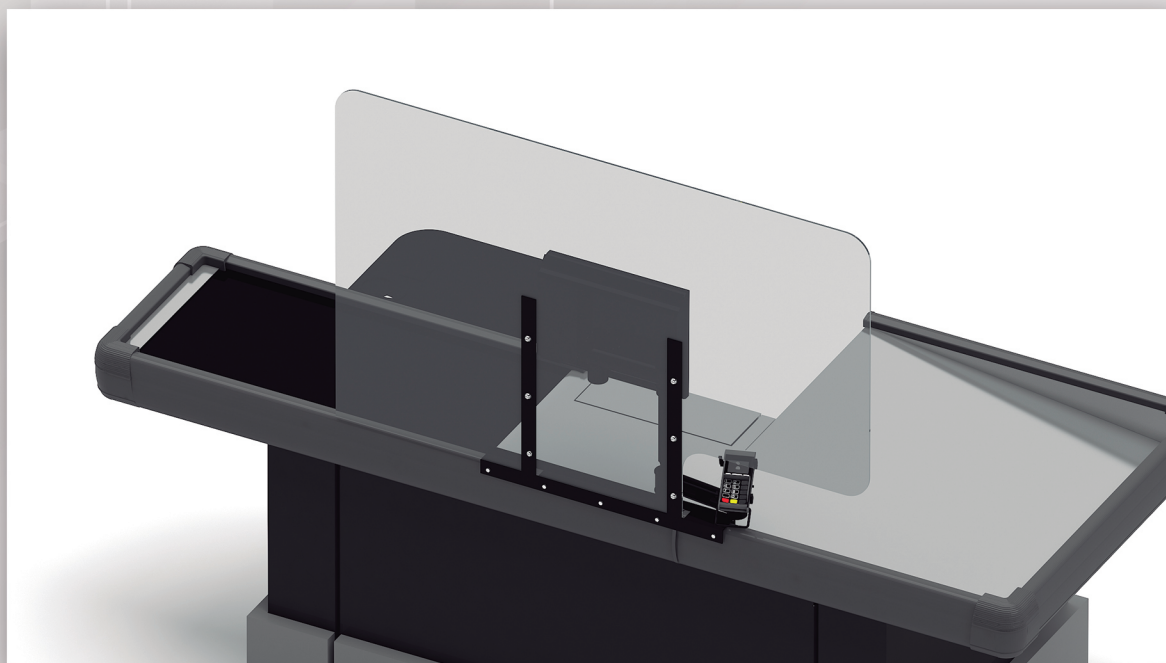

Schutzsystemskatalog

Röhrenstruktur modular

Glas durch Schwerkraft gekoppelt

Schwarze Struktur

Profil mit Personalisierte Farbe

Platz für Firmenimage

* KOMBINIERBARE PLATTEN MIT JEDEM ANDEREN.

* MÖGLICHKEIT VON WINKELN AUF 90° UND 270°

COD: SMM8550

Sispro Universal auswechselbar Methacrylat 130X85
COD: SMUA13085

Universelles adaptives Schutzsystem

COD: SUPASIS

Sispro Deckenwand

COD: SMT100100

COD: SMT10070

Sispro beweglich Wandshirm

COD: SMM185120

COD: SMM18590

Tubo cuadrado de 25 x 25 mm - Metacrilato de 5 mm

Doppel Mobilstellwand Sispro

COD: SMMD185120

Doppel

Doppel

Metacrylar Doppel

COD: SMMM18590

Gemischt

Gemischt

Metacrylar
Epoxid-Polyester Panel

25 x 25 mm Quadratische Röhre - 5mm Metacrylar

Sispro beweglich Wandshirm Baukastensystem

COD: SMMM200100

COD: SMMM200100S