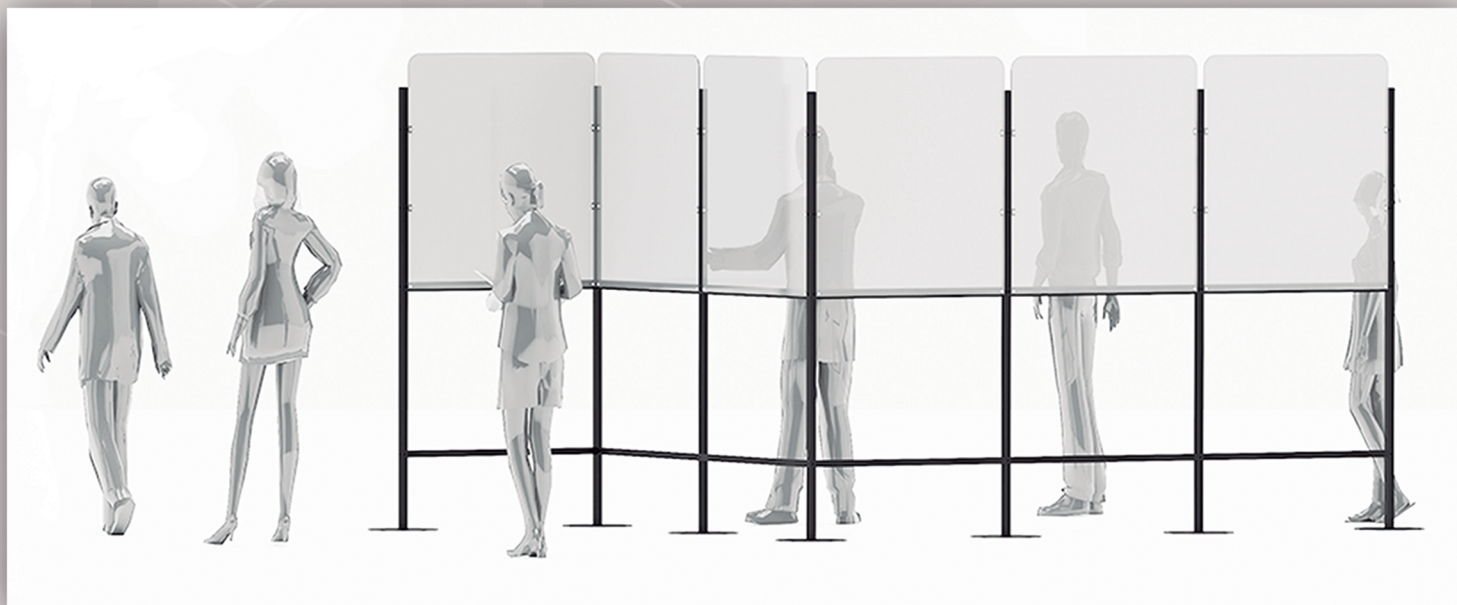

Sispro beweglich Wandshirm Baukastensystem

COD: SMMM200100

COD: SMMM200100S