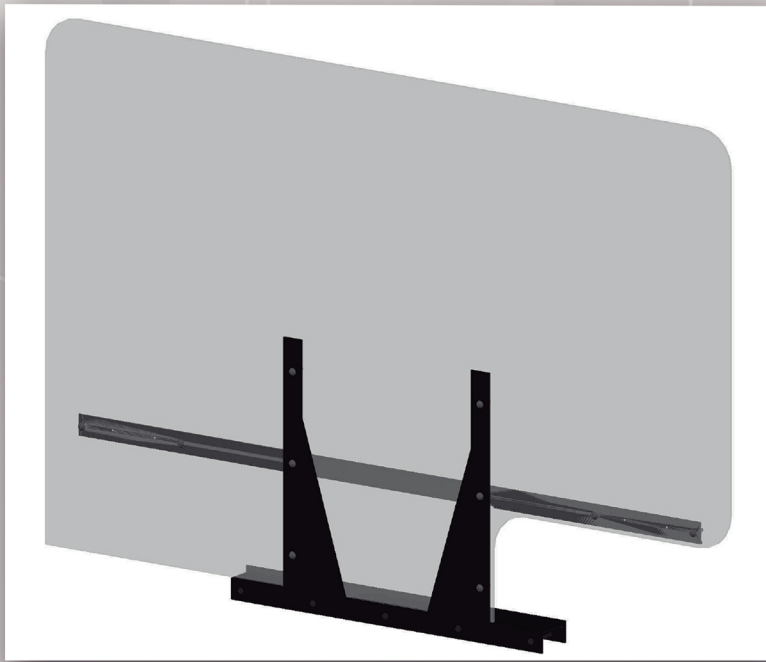

Sispro Universal auswechselbar Methacrylat 130X85
COD: SMUA13085