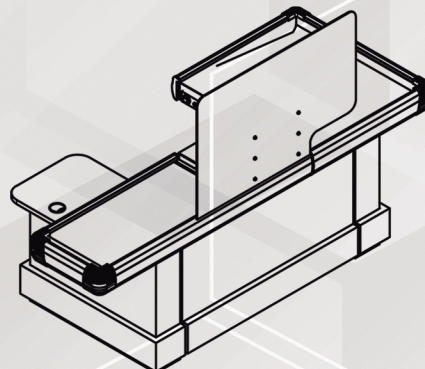

Schutzsystemskatalog

Röhrenstruktur modular

Glas durch Schwerkraft gekoppelt

Schwarze Struktur

Profil mit Personalisierte Farbe

Platz für Firmenimage

* KOMBINIERBARE PLATTEN MIT JEDEM ANDEREN.

* MÖGLICHKEIT VON WINKELN AUF 90° UND 270°

*LAMINARGLAS 3 + 3

*MESSUNGEN:

220cm x 150cm

220cm x 100cm

220cm x 50cm

160cm x 150cm

160cm x 100cm

Sispro Cescin

CESCIN Gerade SISPRO
COD: SMCR8569

CESCIN Winkel SISPRO
COD: SMCA8569

CESCIN einfach SISPRO
COD: SMCS8569

Sispro Deco

COD: SMD13085 COD: SMD13085C

Sispro Innova COD: SMIN14085

Sispro Verkaufstisch

COD: SMMV8550

COD: SMM185120

COD: SMM18590

Tubo cuadrado de 25 x 25 mm - Metacrilato de 5 mm

Doppel Mobilstellwand Sispro

COD: SMMD185120

Doppel

Doppel

Metacrylar Doppel