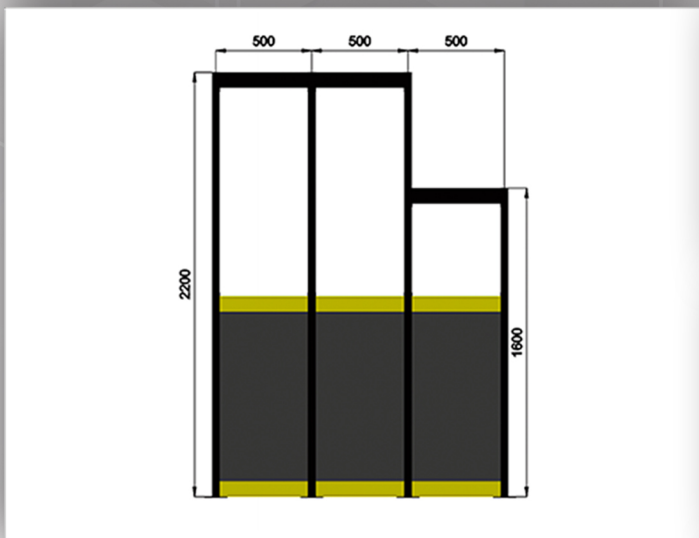

Schutzsystemskatalog

Röhrenstruktur modular

Glas durch Schwerkraft gekoppelt

Schwarze Struktur

Profil mit Personalisierte Farbe

Platz für Firmenimage

* KOMBINIERBARE PLATTEN MIT JEDEM ANDEREN.

* MÖGLICHKEIT VON WINKELN AUF 90° UND 270°

*LAMINARGLAS 3 + 3

*MESSUNGEN:

220cm x 150cm

220cm x 100cm

220cm x 50cm

160cm x 150cm

160cm x 100cm

Sispro Cescin

COD: SMM185120

COD: SMM18590

Tubo cuadrado de 25 x 25 mm - Metacrilato de 5 mm

Doppel Mobilstellwand Sispro

COD: SMMD185120

Doppel

Doppel

Metacrylar Doppel