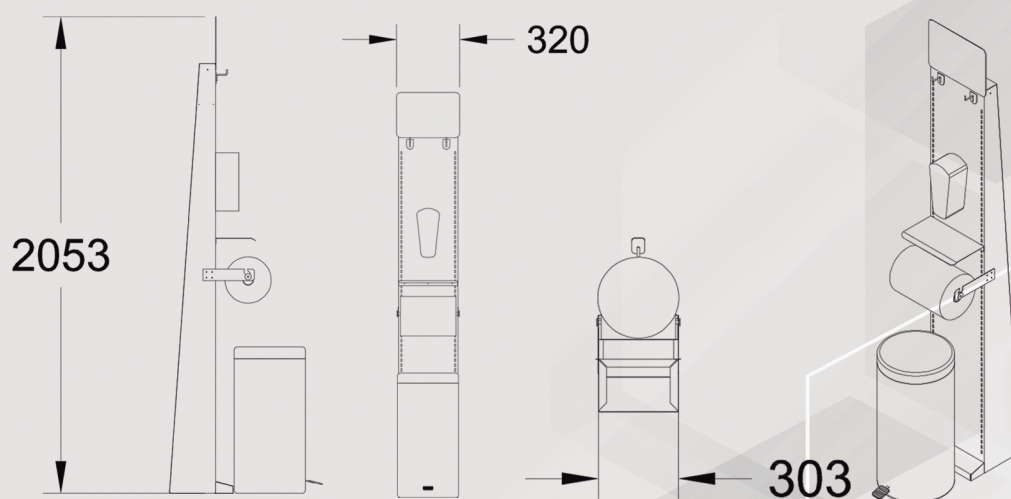

Konvertierbar Hygienestation

COD: EHGA4

Zubehör:

PPAI30

DAHC2020

RDHC2020

IEHGA4

PAPIERKORB MIT EDELSTAHL PEDAL 30 LITER.

AUTOMATISCHER SPENDER HC2020 (Batterien nicht enthalten)

HYDROALCOHOLIC GEL NACHFÜLLEN 1L DISPENSER

MAGNET FÜR HYGIENE STATION GRÖSSE DIN-A4