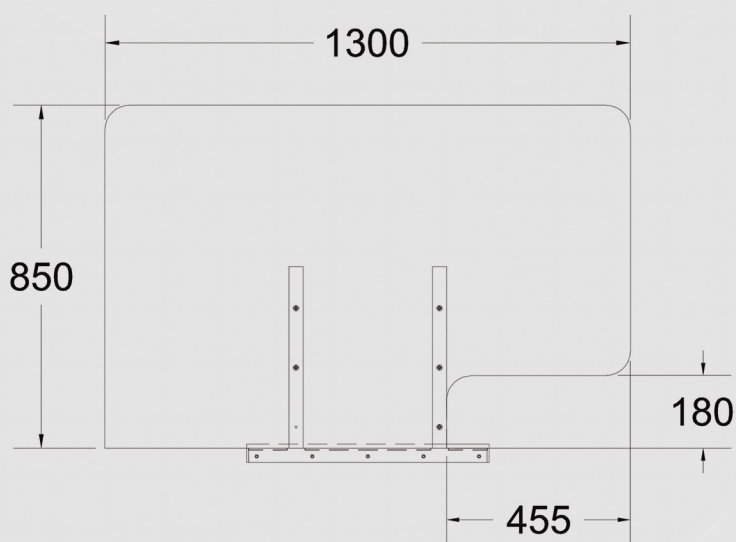

Universelles adaptives Schutzsystem

COD: SUPASIS