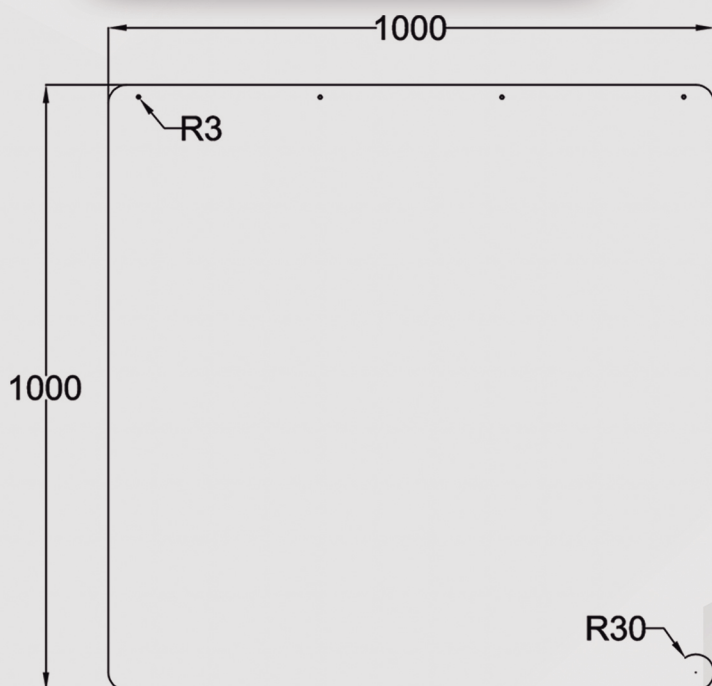

*LAMINARGLAS 3 + 3

*MESSUNGEN:

220cm x 150cm

220cm x 100cm

220cm x 50cm

160cm x 150cm

160cm x 100cm

Sispro Cescin

COD: SMM8550

Sispro Universal auswechselbar Methacrylat 130X85
COD: SMUA13085

Universelles adaptives Schutzsystem

COD: SUPASIS

Sispro Deckenwand

COD: SMT100100

COD: SMT10070

Sispro beweglich Wandshirm

COD: SMM185120

COD: SMM18590

Tubo cuadrado de 25 x 25 mm - Metacrilato de 5 mm

Doppel Mobilstellwand Sispro

COD: SMMD185120

Doppel

Doppel

Metacrylar Doppel