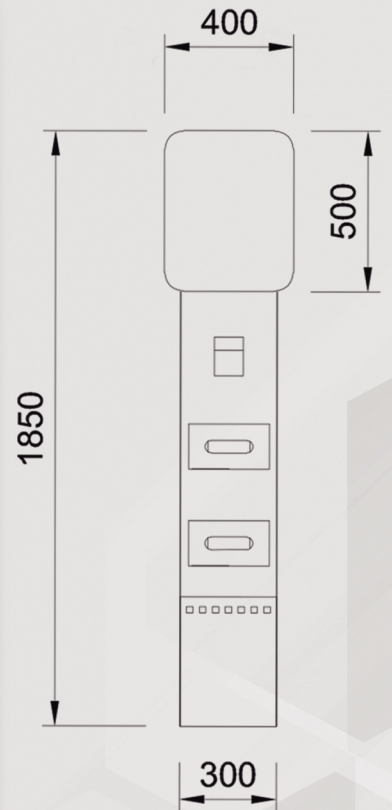

Hygienestation

COD: EHG