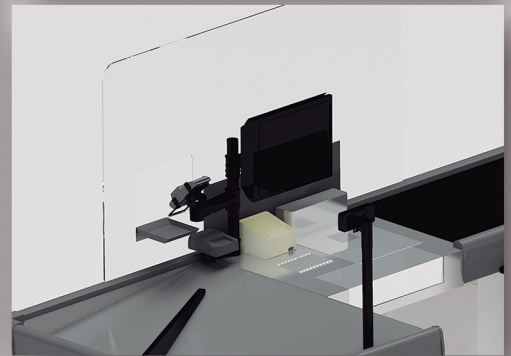

Schutzsystemskatalog

Röhrenstruktur modular

Glas durch Schwerkraft gekoppelt

Schwarze Struktur

Profil mit Personalisierte Farbe

Platz für Firmenimage

* KOMBINIERBARE PLATTEN MIT JEDEM ANDEREN.

* MÖGLICHKEIT VON WINKELN AUF 90° UND 270°

*LAMINARGLAS 3 + 3

*MESSUNGEN:

220cm x 150cm

220cm x 100cm

220cm x 50cm

160cm x 150cm

160cm x 100cm

Sispro Cescin

CESCIN Gerade SISPRO
COD: SMCR8569

CESCIN Winkel SISPRO
COD: SMCA8569

CESCIN einfach SISPRO
COD: SMCS8569

Sispro Deco

COD: SMD13085 COD: SMD13085C

Sispro Innova COD: SMIN14085

Sispro Verkaufstisch

COD: SMMV8550

COD: SMM185120

COD: SMM18590

Tubo cuadrado de 25 x 25 mm - Metacrilato de 5 mm

Doppel Mobilstellwand Sispro

COD: SMMD185120

Doppel

Doppel

Metacrylar Doppel