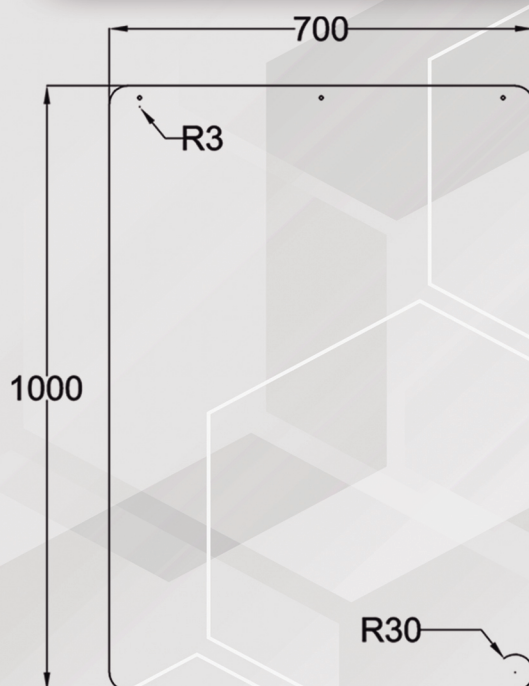

Sispro Deckenwand

COD: SMT100100

COD: SMT10070